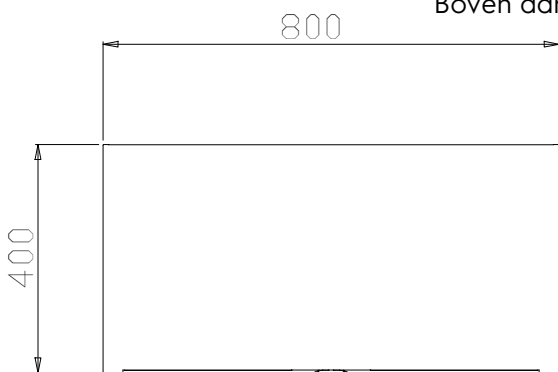

Wandkast 800mm met 2 draaideuren, tussenschap

Omschrijving

Punt nr

inwendige afmetingen 730x345x570 mm (BxDxH)

Belangrijkste Gegevens

- Zeer eenvoudig schoon te maken dankzij de gladde randen.

Constructie

- Voor en achter de lengte van RVS c-kanals versterking, 15/10 (16 meters).
- Binnenzijden ondersteunen structuur 45 ° graden binnenzijde hoeken knooppunt systeem.
- 30 mm hoog tussenschap van roestvrijstaal AISI304, op 3 hoogtes verstelbaar, met dubbel omgezette randen.
- Draaideur met geluiddempende interne panelen, voorzien van AISI 304 RVS scharnieren aan de binnenzijde, kan 180 ° graden opening.
- 660 mm hoogte is omkast door roestvrijstalen beplating.
- Volledig opgebouwd uit AISI 304 RVS met Scotch Brite afwerking.

Optionele Accessoires

- Halogeen verlichting 600mm, PNC 855803 voor wandkast

Gekeurd: _____

Zij aanzicht

Boven aanzicht

Algemene Gegevens:

Kast breedte:	
121881 (TAP1B8)	730 mm
Kast diepte:	350 mm
Kast hoogte:	570 mm
Aantal deuren:	2
Deur type:	Scharnierend
Materiaal:	Roestvrijstaal AISI 304
Handgreep materiaal:	Roestvrijstaal AISI 304
Afmetingen, extern, breedte:	800 mm
Afmetingen, extern, diepte:	400 mm
Afmetingen, extern, hoogte:	660 mm
Gewicht, netto:	56 kg