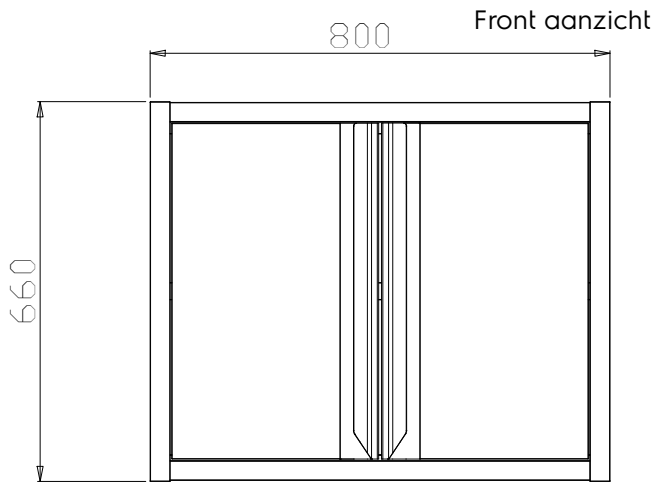

Wandkast 800mm met 2 draaideuren, tussenschap

Omschrijving

Punt nr

inwendige afmetingen 730x345x570 mm (BxDxH)

Belangrijkste Gegevens

- Zeer eenvoudig schoon te maken dankzij de gladde randen.

Constructie

- Voor en achter de lengte van RVS c-kanals versterking, 15/10 (16 meters).
- Binnenzijden ondersteunen structuur 45 ° graden binnenzijde hoeken knooppunt systeem.
- 30 mm hoog tussenschap van roestvrijstaal AISI304, op 3 hoogtes verstelbaar, met dubbel omgezette randen.
- Draaideur met geluiddempende interne panelen, voorzien van AISI 304 RVS scharnieren aan de binnenzijde, kan 180 ° graden opening.
- 660 mm hoogte is omkast door roestvrijstalen beplating.
- Volledig opgebouwd uit AISI 304 RVS met Scotch Brite afwerking.

Optionele Accessoires

- Halogeen verlichting 600mm, PNC 855803 voor wandkast

Gekeurd: _____

Zij aanzicht

Boven aanzicht

Algemene Gegevens:

Kast breedte:	
121881 (TAP1B8)	730 mm
Kast diepte:	350 mm
Kast hoogte:	570 mm
Aantal deuren:	2
Deur type:	Scharnierend
Materiaal:	Roestvrijstaal AISI 304
Handgreep materiaal:	Roestvrijstaal AISI 304
Afmetingen, extern, breedte:	800 mm
Afmetingen, extern, diepte:	400 mm
Afmetingen, extern, hoogte:	660 mm
Gewicht, netto:	56 kg