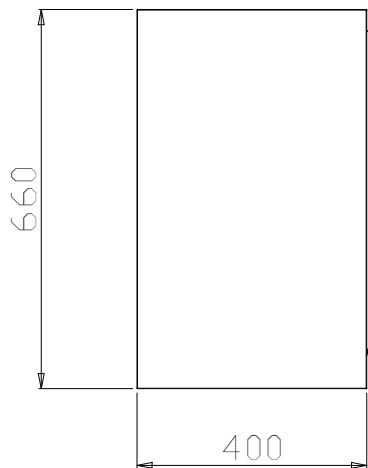

Werktafels

Wandkast 800mm met 2 draaideuren, tussenschap

ITEM # _____

MODEL # _____

NAAM # _____

SIS # _____

AIA # _____

121881 (TAP1B8)

Wandkast 800mm met 2 draaideuren, tussenschap

Omschrijving

Punt nr

inwendige afmetingen 730x345x570 mm (BxDxH)

Belangrijkste Gegevens

- Zeer eenvoudig schoon te maken dankzij de gladde randen.

Constructie

- Voor en achter de lengte van RVS c-kanals versterking, 15/10 (16 meters).
- Binnenzijden ondersteunen structuur 45 ° graden binnenzijde hoeken knooppunt systeem.
- 30 mm hoog tussenschap van roestvrijstaal AISI304, op 3 hoogtes verstelbaar, met dubbel omgezette randen.
- Draaideur met geluiddempende interne panelen, voorzien van AISI 304 RVS scharnieren aan de binnenzijde, kan 180 ° graden opening.
- 660 mm hoogte is omkast door roestvrijstalen beplating.
- Volledig opgebouwd uit AISI 304 RVS met Scotch Brite afwerking.

Optionele Accessoires

- Halogeen verlichting 600mm, PNC 855803 voor wandkast

Gekeurd: _____

Zij aanzicht

Boven aanzicht

Algemene Gegevens:

Kast breedte:	
121881 (TAP1B8)	730 mm
Kast diepte:	350 mm
Kast hoogte:	570 mm
Aantal deuren:	2
Deur type:	Scharnierend
Materiaal:	Roestvrijstaal AISI 304
Handgreep materiaal:	Roestvrijstaal AISI 304
Afmetingen, extern, breedte:	800 mm
Afmetingen, extern, diepte:	400 mm
Afmetingen, extern, hoogte:	660 mm
Gewicht, netto:	56 kg